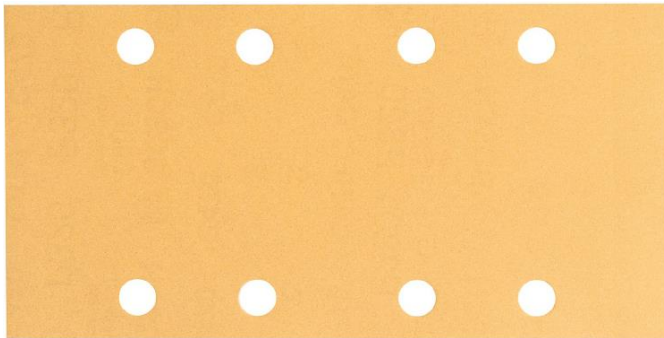

## Шкурка Bosch за виброшлайф правоъгълна с 8 отвора 133x80 мм, P60, C470

### Технически характеристики:

C470 BEST FOR WOOD AND PAINT ЗА ВИБРОШЛАЙФИ

Размери, мм: 133x80 мм

Едрина на зърното: P60

Дължина, мм: 133 мм

Широчина, мм: 80 мм

Клас на шкурката: средна (60-80)

Брой на отворите на шкурката: 8

Структура на абразива: отворена

Вид на абразивния материал: алуминиев оксид

Вид на обработваемия материал: боя,грунд,дърво,кит,лак

Код на производител : 2 608 607 229

BarCode: 3165140247665

### Материали

Шкурка Bosch C470 има изключителна скорост на отстраняване на материала. Повърхността с електростатично отворено покритие осигурява равномерно, контролирано, постоянно премахване на праха. Покритието от калциев стеарат намалява задръстването. Продуктът е изработен от С-/В-хартия, покрита със здрав, полуронлив алуминиев оксид за постоянно качество. Бързата смяна и лесната работа са възможни благодарение на системата за закрепване тип велкро. Съвместима с ексцентършлайфи. Закрепва се със система тип велкро.